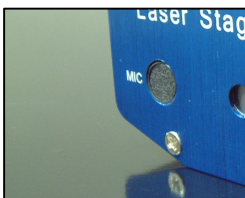

MUSICとのリンク。オーディオカーの演出を強力にサポート

本体前面に備わる高感度マイクによって、サウンドリンクプレイが可能。特に低音域に強く反応するマイクですので、オーディオカーとの相性は抜群です。ナイトシーンでの感動の演出を生み出すことができます。また、オートフラッシュモードや発光動作スピードの調整も可能。お好みのスピードでプレイさせることができます。コントロールスイッチはすべて本体背面に集約させています。

★MUSICリンク性能は同時発売のLSD011に比べ、本モデルLSD09の方が優れています。