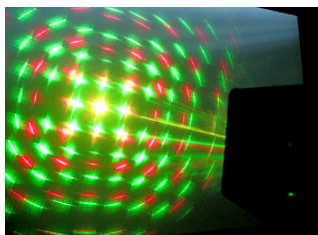

多数のエフェクトパターンを持ったハイグレード・コンパクトレーザーシステム

GLOW LASER

高出力CLASS IIIレーザー素子

スピードアジャスター機能

ブルーLEDフラッシュモード

感度調整付サウンドリンク

DC12V駆動

MODEL : GL-LSD011

標準価格 ¥29,800 /台(税別)

税込価格 ¥31,290

D:GLOW レーザーシステムで常に新たなライティングモードを。より多彩なアクションを求める方におすすめのマルチエフェクト・スターレーザーの登場です。2カラー(レッド&グリーン)のレーザー素子に加え、高輝度ブルーLEDを装備。価格を抑えながらブルーストロボのクールなライティングモードを味わえます。レーザーエフェクトは基本5パターンに加え、それぞれのカラー、動作スピード、フラッシュスピード、反転、静止マジックなどを組み合わせた数え切れないほどのパターン。感動の演出力を備えたD:GLOW レーザー・アッパーモデルです。

レッド&グリーンの2カラーレーザー素子搭載

単色モデルでは味わえない2カラーが織りなすコンビネーション。レーザーならではの強烈な光力が、2カラーによってさらに倍増。画像では伝えきれない、感動のムービングイルミネーションモードを演出します。もちろんミュージック連動モードも装備。光と音が多彩に交わる感動の演出を可能に。

高輝度ブルーLEDx12発による強烈なストロボモード

レーザーそのもののレッド&グリーンカラープラス、高輝度LEDによるブルーストロボの演出を追加。3色の多彩なライティングモードは、インパクト抜群、存在感抜群のエフェクト効果をもたらします。

吊り下げ取り付けも可能な簡単セッティング

付属の吊り下げ用ステーを用いての簡単なセットにも対応。もちろん角度調整も自由ですので、照射したいポイントを狙ったレーザーライティングが可能です。コンパクトタイプな三脚もセットしていますので、臨時、簡易的な使用のケースに便利です。

YOUTUBEにて動画をご覧いただけます。

<http://www.youtube.com/user/diecockstreetstyle>