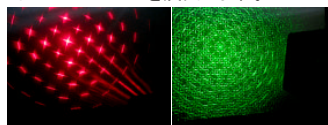

多数のエフェクトパターンを持ったハイグレード・コンパクトレーザーシステム

GLOW LASER

高出力CLASS IIIレーザー素子

スピードアジャスター機能

ブルーLEDフラッシュモード

感度調整付サウンドリンク

DC12V駆動

MODEL : GL-LSD011

標準価格 ¥29,800 /台(税別)

税込価格 ¥31,290

D:GLOW レーザーシステムで常に新たなライティングモードを。より多彩なアクションを求める方におすすめのマルチエフェクト・スターレーザーの登場です。2カラー(レッド&グリーン)のレーザー素子に加え、高輝度ブルーLEDを装備。価格を抑えながらブルーストロボのクールなライティングモードを味わえます。レーザーエフェクトは基本5パターンに加え、それぞれのカラー、動作スピード、フラッシュスピード、反転、静止マジックなどを組み合わせた数え切れないほどのパターン。感動の演出力を備えたD:GLOW レーザー・アッパーモデルです。

レッド&グリーンの2カラーレーザー素子搭載

単色モデルでは味わえない2カラーが織りなすコンビネーション。レーザーならではの強烈な光力が、2カラーによってさらに倍増。画像では伝えきれない、感動のムービングイルミネーションモードを演出します。もちろんミュージック連動モードも装備。光と音が多彩に交わる感動の演出を可能に。

高輝度ブルーLEDx12発による強烈なストロボモード

レーザーそのもののレッド&グリーンカラープラス、高輝度LEDによるブルーストロボの演出を追加。3色の多彩なライティングモードは、インパクト抜群、存在感抜群のエフェクト効果をもたらします。

吊り下げ取り付けも可能な簡単セッティング

付属の吊り下げ用ステーを用いての簡単なセットにも対応。もちろん角度調整も自由ですので、照射したいポイントを狙ったレーザーライティングが可能です。コンパクトタイプな三脚もセットしていますので、臨時、簡易的な使用のケースに便利です。

YOUTUBEにて動画をご覧いただけます。

<http://www.youtube.com/user/diecockstreetstyle>