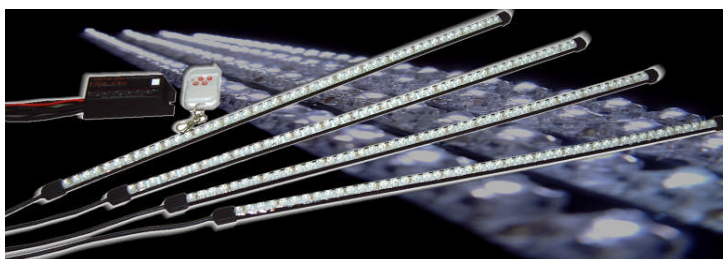

光モノの原点、ナイトライダーキット。現代風アレンジでリリース！

高輝度Flux LED

防水

全14パターン・LEDアクション

LEDカラー:ホワイト or ブルー

ワイヤレスリモコン

DC12V専用

MODEL : GL-PIX604

税別標準価格 **¥22,800** /1セット

税込価格 ¥23,940

D:GLOW Lighting Products から、光モノパーツの元祖、KNIGHT RIDER(ナイトライダー)に現代風アレンジを加えて蘇った、ニュージェネレーション・ナイトライダーキットが新登場！

全長58cmのバー上に高輝度&広角度照射が特長のFlux LEDを高密度に配し、点灯・フラッシュなど、全14パターンのイルミネーションアクションを楽しめます。

パワーのON/OFF、パターン切り替え、スピードコントロールなどはワイヤレスリモコンで操作可能。(付属)

また、LEDバーは防水設計なので、車外にも取付可能です。

LEDカラーはホワイト、またはブルーをラインナップ。

本製品、GL-PIX604はLEDバーを4本セットとしております。

高輝度&広角度Flux LED 48連マウント

58cmのバー上に、高密度48連でマウントされたFlux LED。圧倒的明るさはもちろんのこと、ランニングモード(光が走るモード)時のナチュラルな演出にも一役買っています。本モデル、GL-PIX604は58cmバーを4本備えています。

DIECOCK DA-V3000CX用アンダーイルミとしてもオススメ！

動きのあるLEDライティングをリレー等を使わずに楽しむことができます。縁の下の役割の多いパワーアップに本製品をセットすることで、多彩な光の演出を彩ることができます。4LED BARモデル、GL-PIX604なら両面で2台、片面なら4台のパワーアップを同時に光らせることが可能です。

MOVIE YOUTUBEにて動画がご覧いただけます。