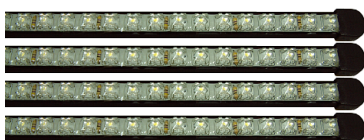

税別標準価格 **¥22,800** /1セット

税込価格 ¥23,940

D:GLOW Lighting Products から、光モノパーツの元祖、KNIGHT RIDER(ナイトライダー)に現代風アレンジを加えて蘇った、ニュージェネレーション・ナイトライダーキットが新登場！

全長58cmのバー上に高輝度&広角度照射が特長のFlux LEDを高密度に配し、点灯・フラッシュなど、全14パターンのイルミネーションアクションを楽しめます。

パワーのON/OFF、パターン切り替え、スピードコントロールなどはワイヤレスリモコンで操作可能。(付属)

また、LEDバーは防水設計なので、車外にも取付可能です。

LEDカラーはホワイト、またはブルーをラインナップ。

本製品、GL-PIX604はLEDバーを4本セットとしております。

高輝度&広角度Flux LED 48連マウント

58cmのバー上に、高密度48連でマウントされたFlux LED。圧倒的明るさはもちろんのこと、ランニングモード(光が走るモード)時のナチュラルな演出にも一役買っています。本モデル、GL-PIX604は58cmバーを4本備えています。